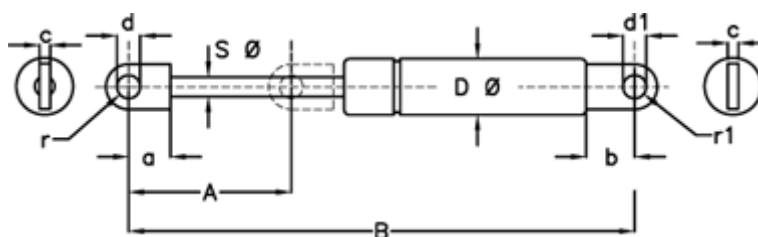

Varenummer: 04069914
Beskrivelse: Stabilus Lift-O-Mat Gasfjeder 069914 600N
08 200 0600 Øje/Øje.

Mål

A	= 202	d Ø	= 8,1 +0,3
a	= 15	Materiale	= Metal
b	= 16.5	Note	= -
B	= 500 +/-2	Note	= -
Befæstigelse	= Øje/Øje	r	= 7.5
c	= 5	r1	= 7.5
d1 Ø	= 8,1 +0,3	S Ø	= 8
D Ø	= 19,0		